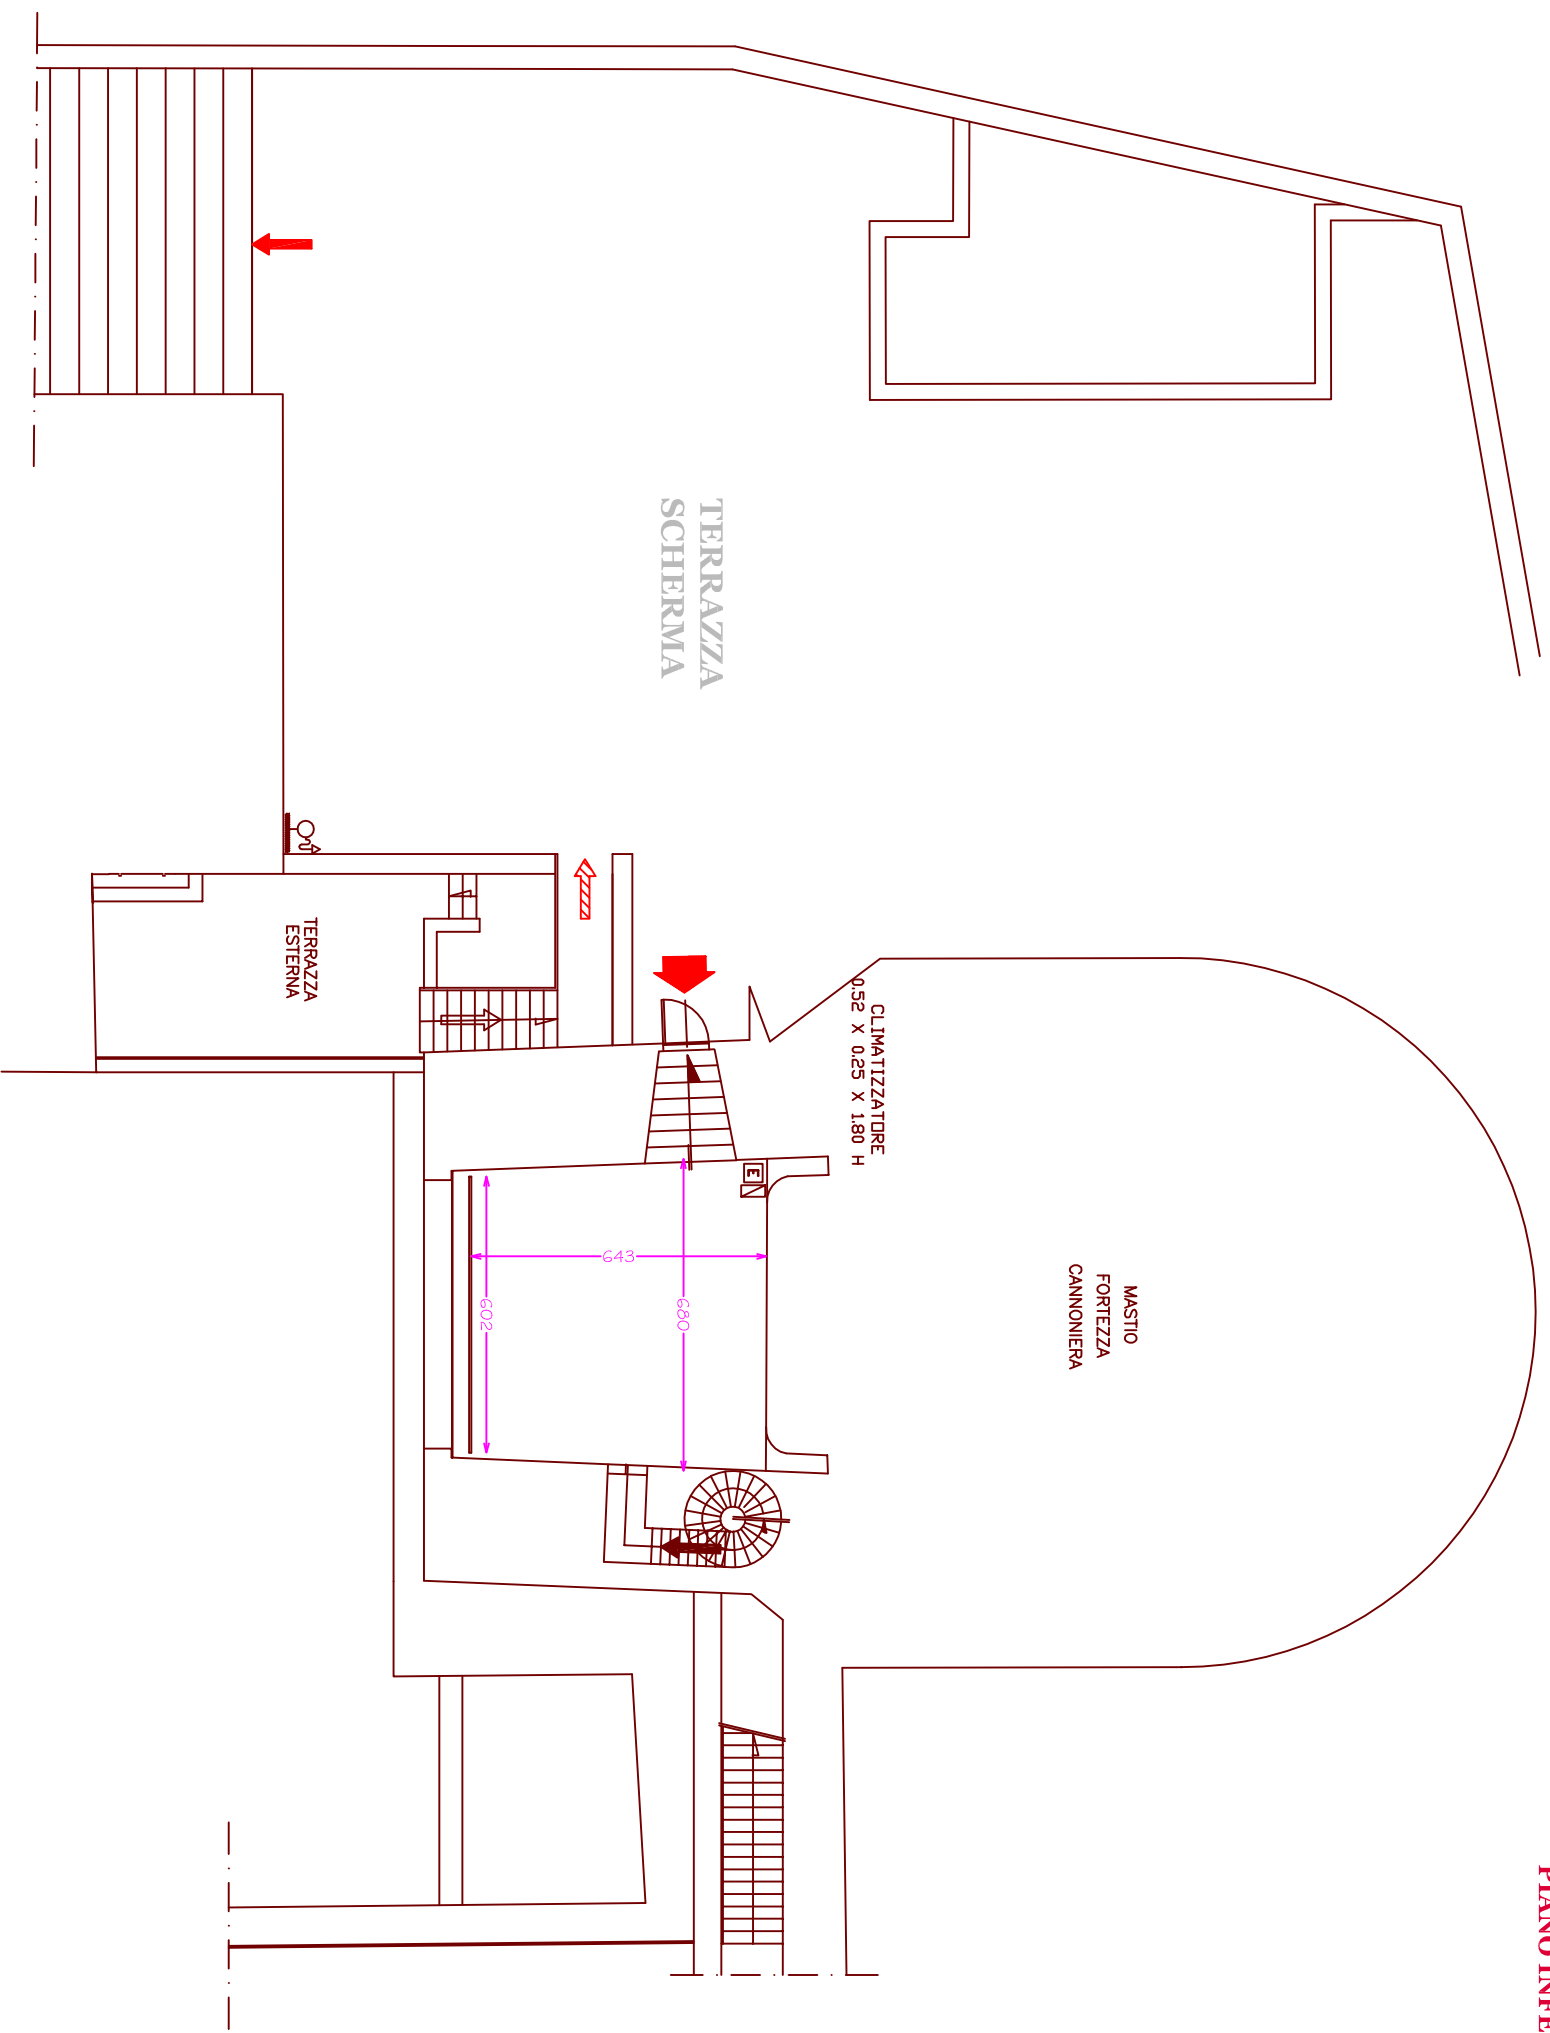

FORTEZZA DA BASSO

Entrata Principale

**CANNONIERA**

PIANO INFERIORE

LEGENDA	
	VIA DI ESODO ORIZZONTALE
	VIA DI ESODO VERTICALE
	1 = IRRADIANTE LINEA 45° TIRAZIONE mt 20
	ESTINTORE
	PRENSA TELEFONICA
	PRENSA ELETTRICA