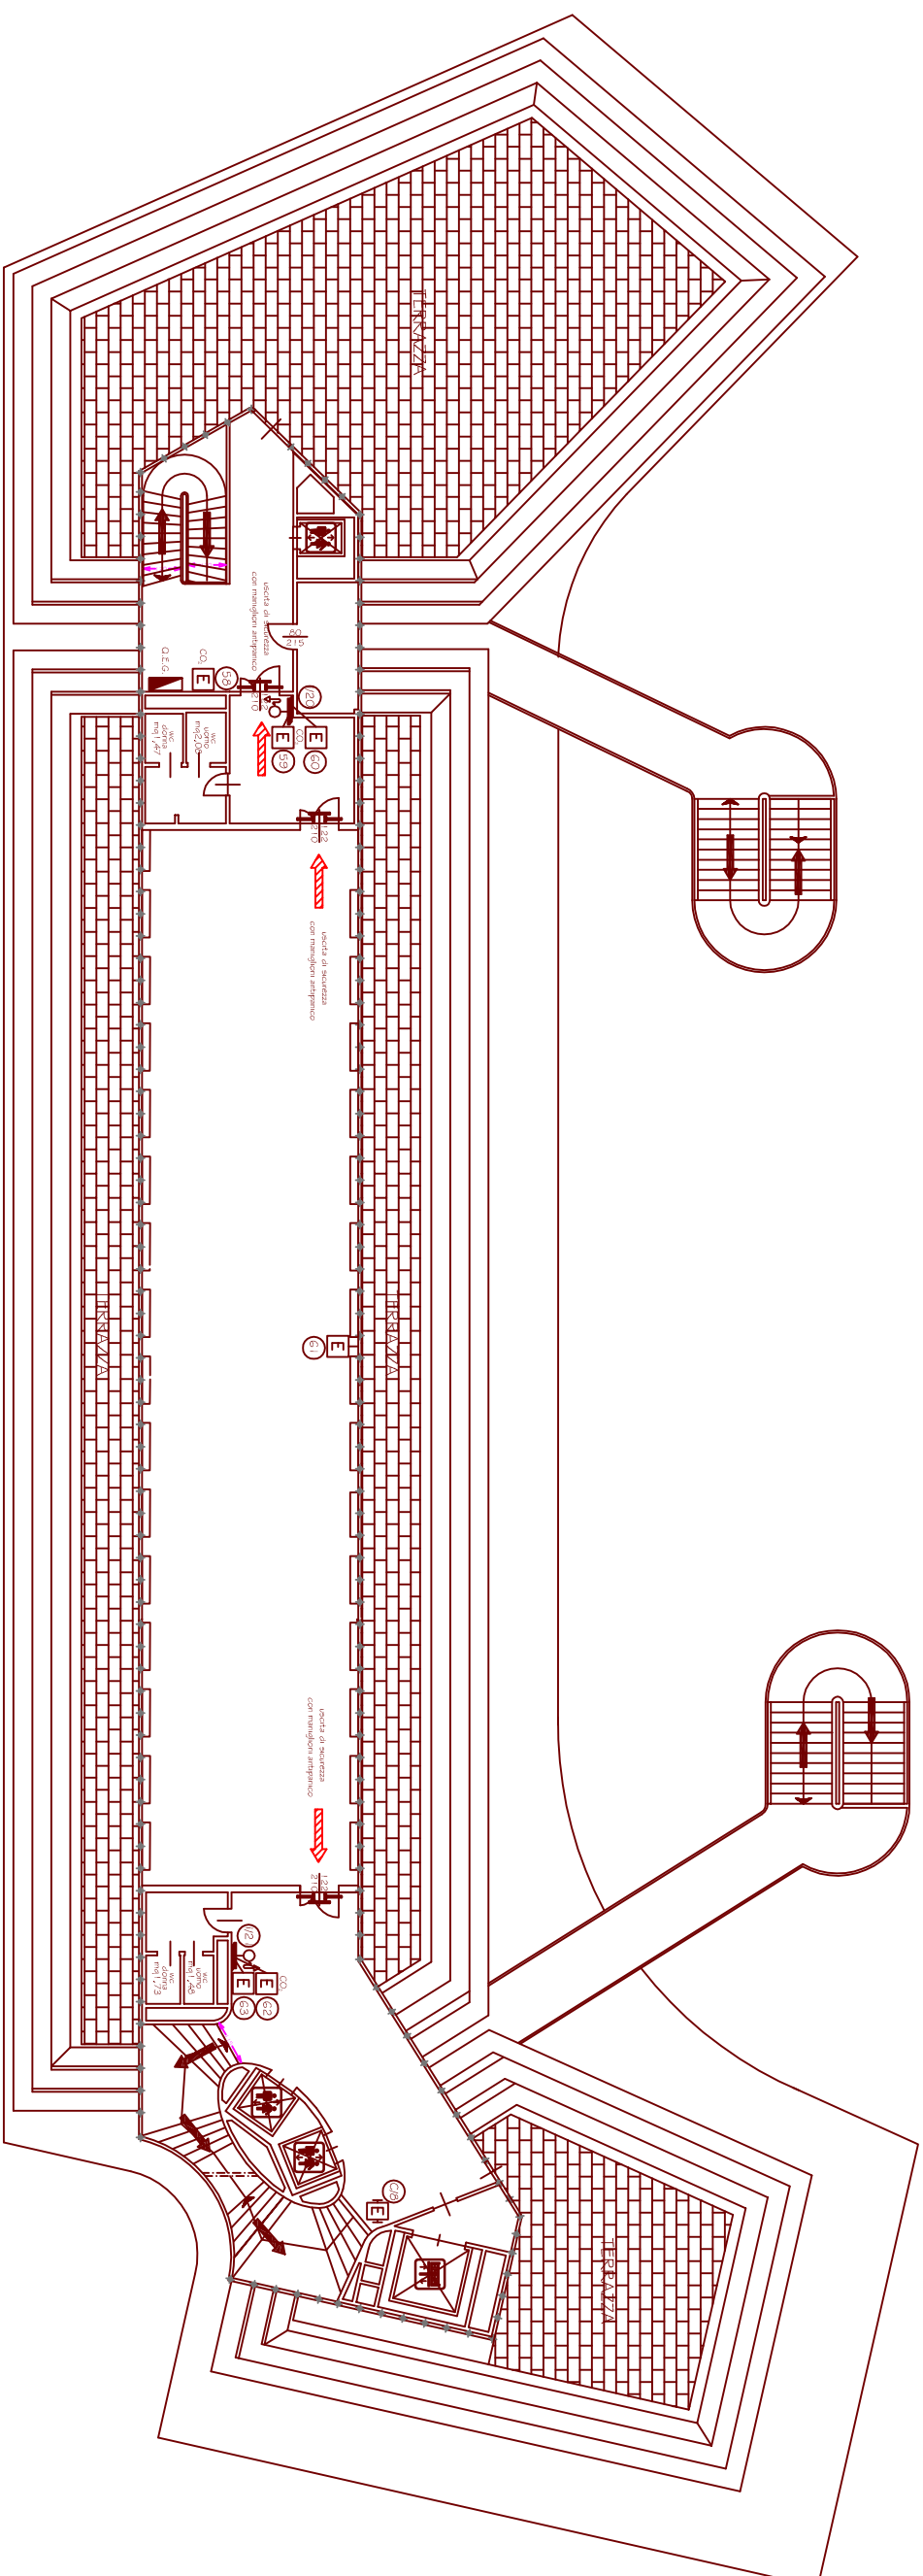

## PALAZZO DEGLI AFFARI P.IV.

**PALAZZO DEGLI AFFARI**  
**PIANO QUARTO**  
 mq: 227,38  
**DENSITA' AFFOLLAMENTO C.P.I.**  
**99 PERSONE ( A QUALSIASI TITOLO )**

LEGENDA	
	VIA DI ESODO ORIZZONTALE
	VIA DI ESODO VERTICALE
	ESITTORE
	C = ESITTORE CARRELLATO
	I = IRRADIANTE UNI 45 TUBAZIONE n° 20