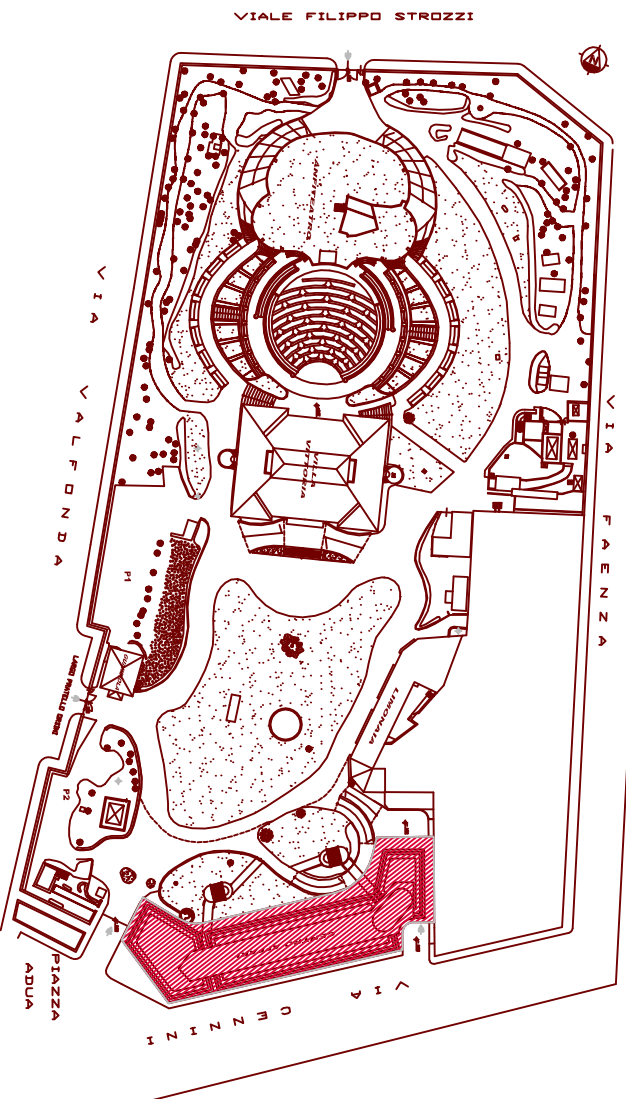

## PALAZZO DEGLI AFFARI P.IV.

**PALAZZO DEGLI AFFARI**  
**PIANO QUARTO**  
 mq: 227,38  
**DENSITA' AFFOLLAMENTO C.P.I.**  
**99 PERSONE ( A QUALSIASI TITOLO )**

LEGENDA	
	VIA DI ESODO ORIZZONTALE
	VIA DI ESODO VERTICALE
	ESITTORE
	C = ESITTORE CARRELLATO
	I = IRRADIANTE UNI 45 TUBAZIONE n° 20