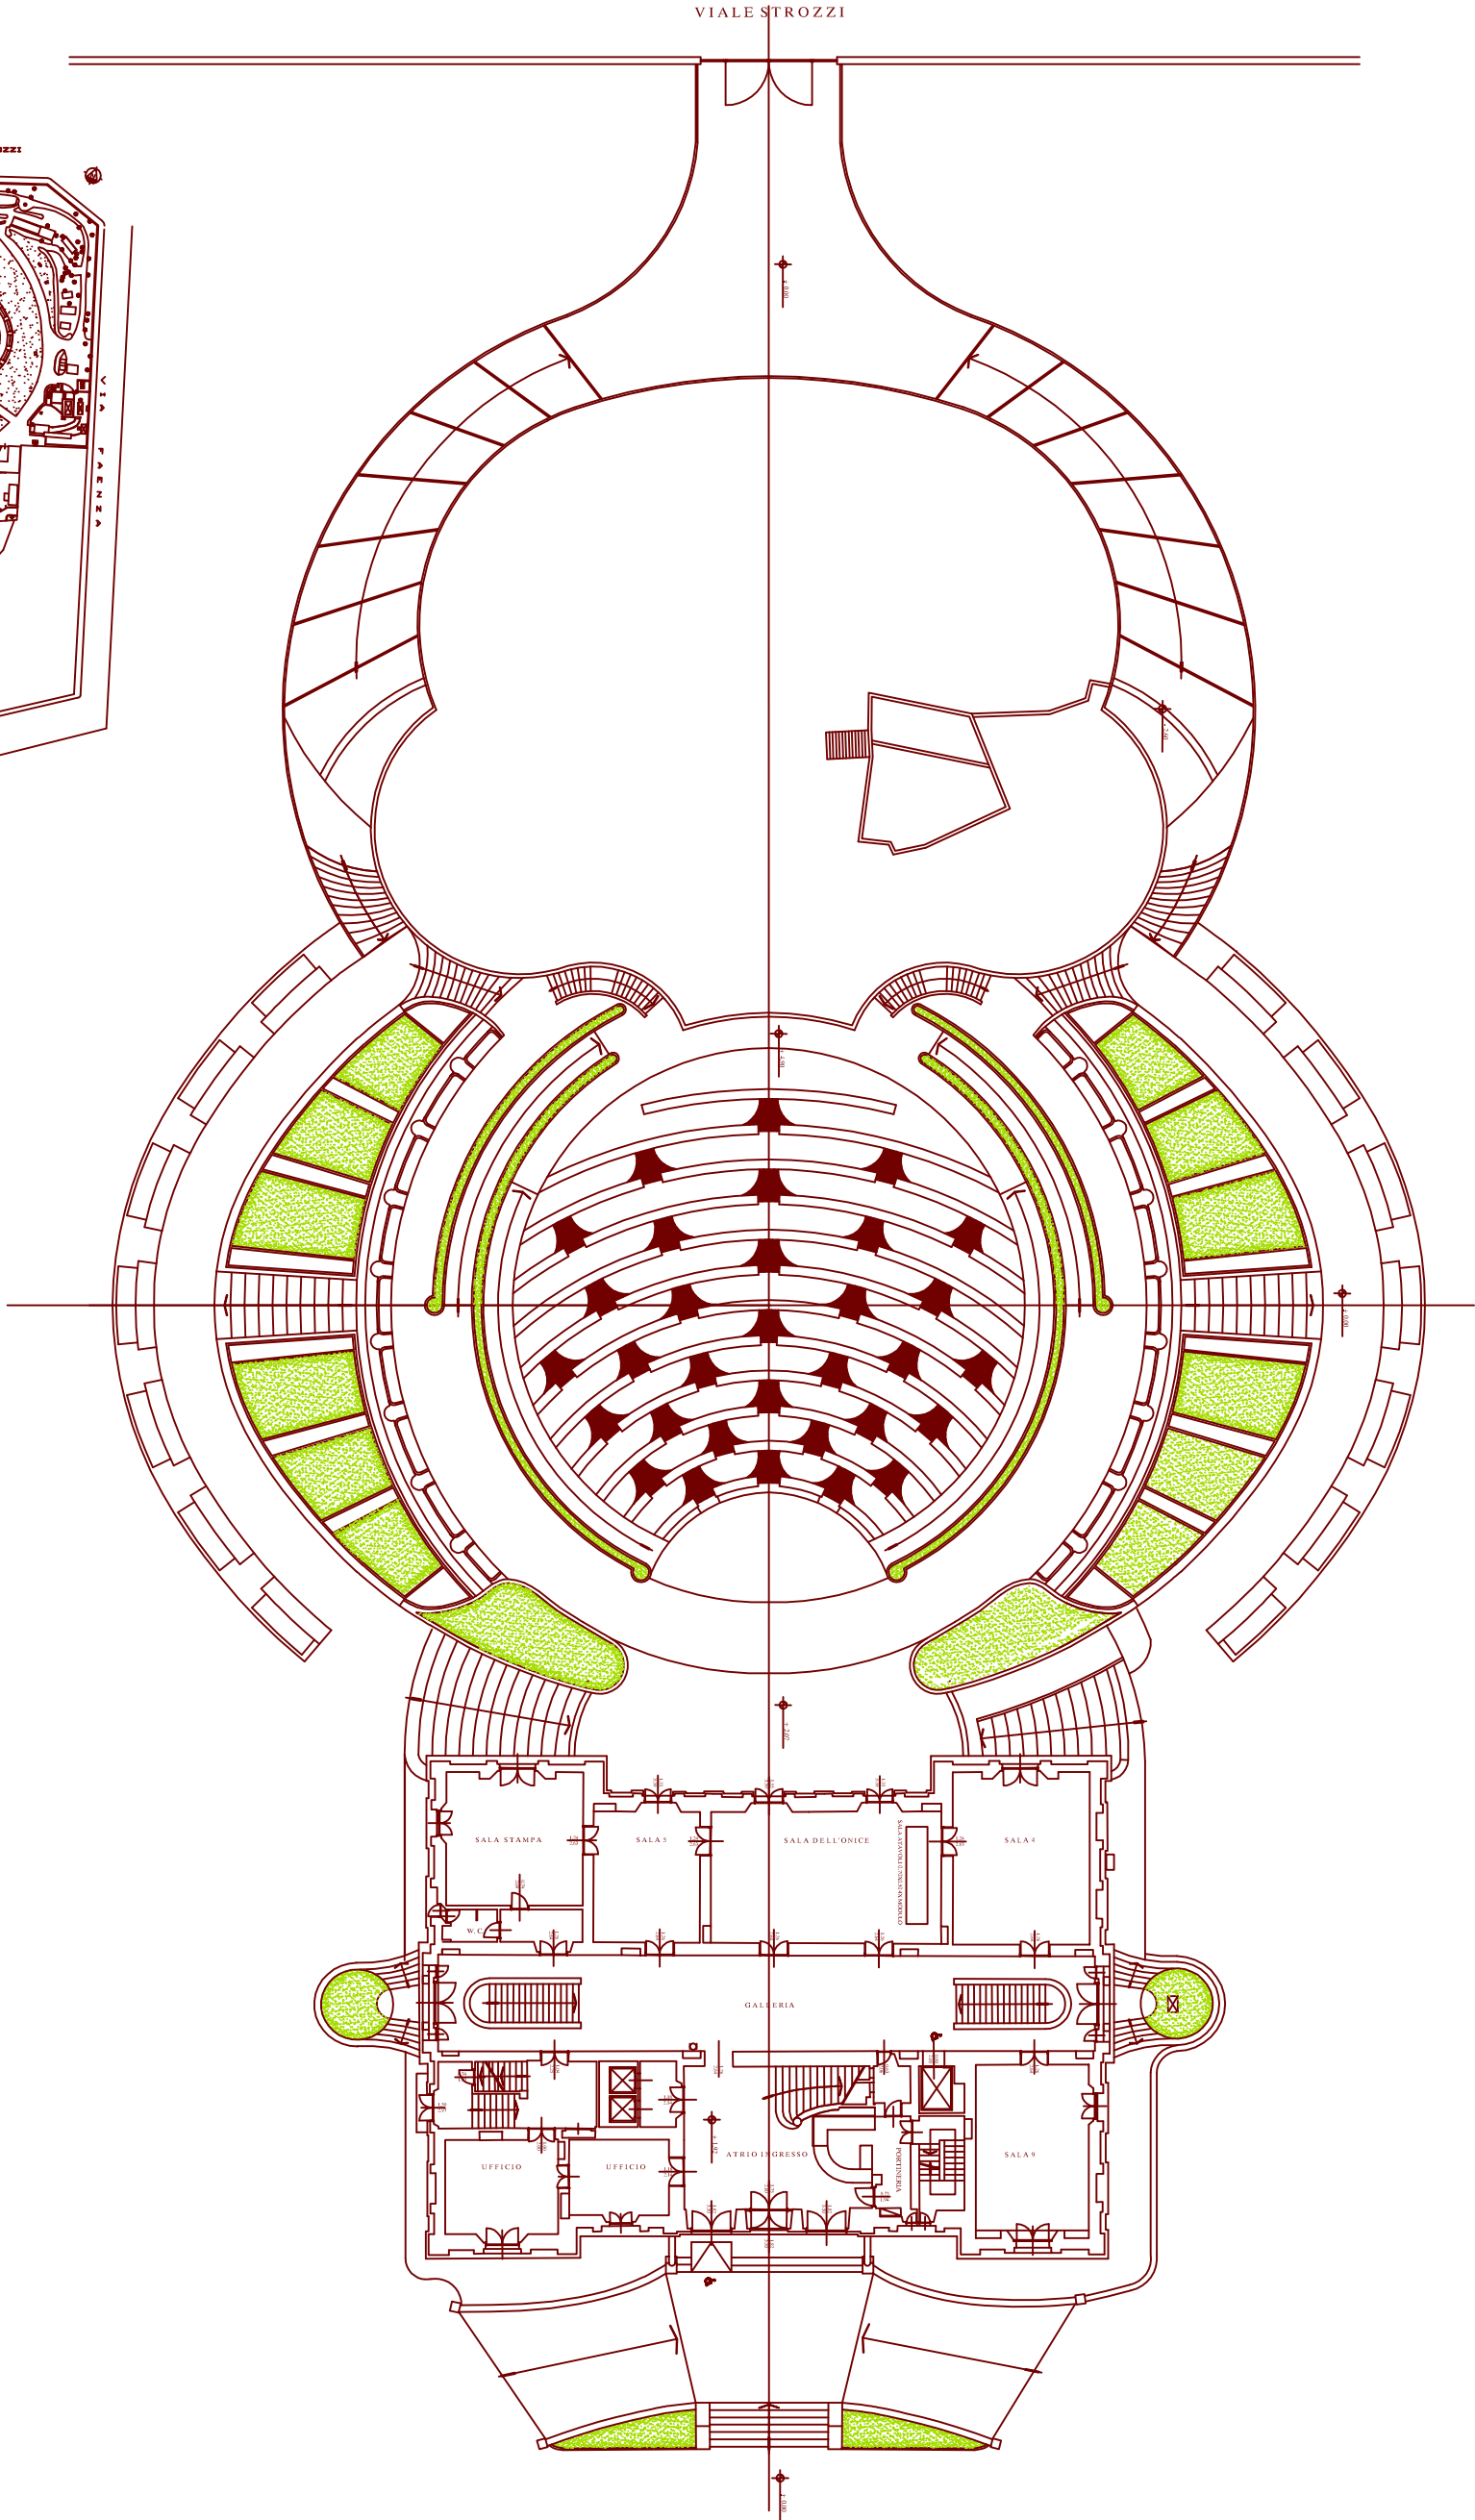

## PALAZZO DEI CONGRESSI ANFITEATRO

**LEGENDA**

	VIA DI USCITA EMERGENZA
	VIA DI USCITA VERSO L'ALTO
	ESITINIONE
	ACCESSO PER PORTATORI DI HANDICAP
	N. = MAGGIORI DATI ULTERIORI AL 20
	SPAZIO VERDE